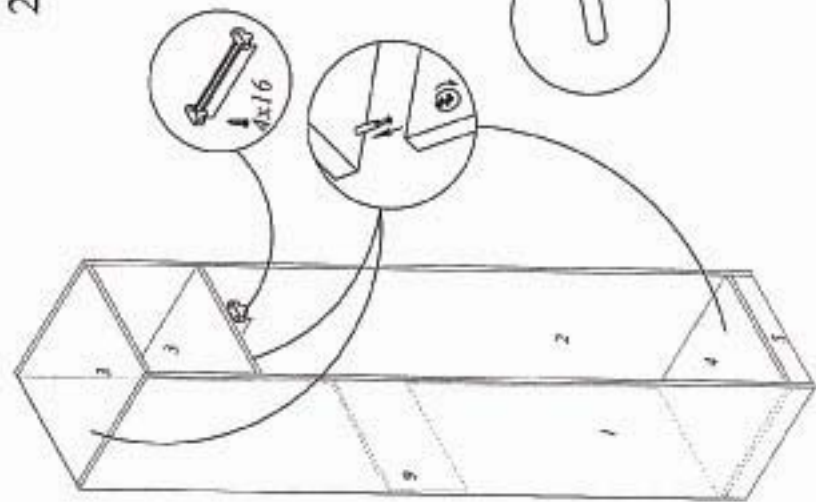

2. Сборка шкафа

2.1

2.2