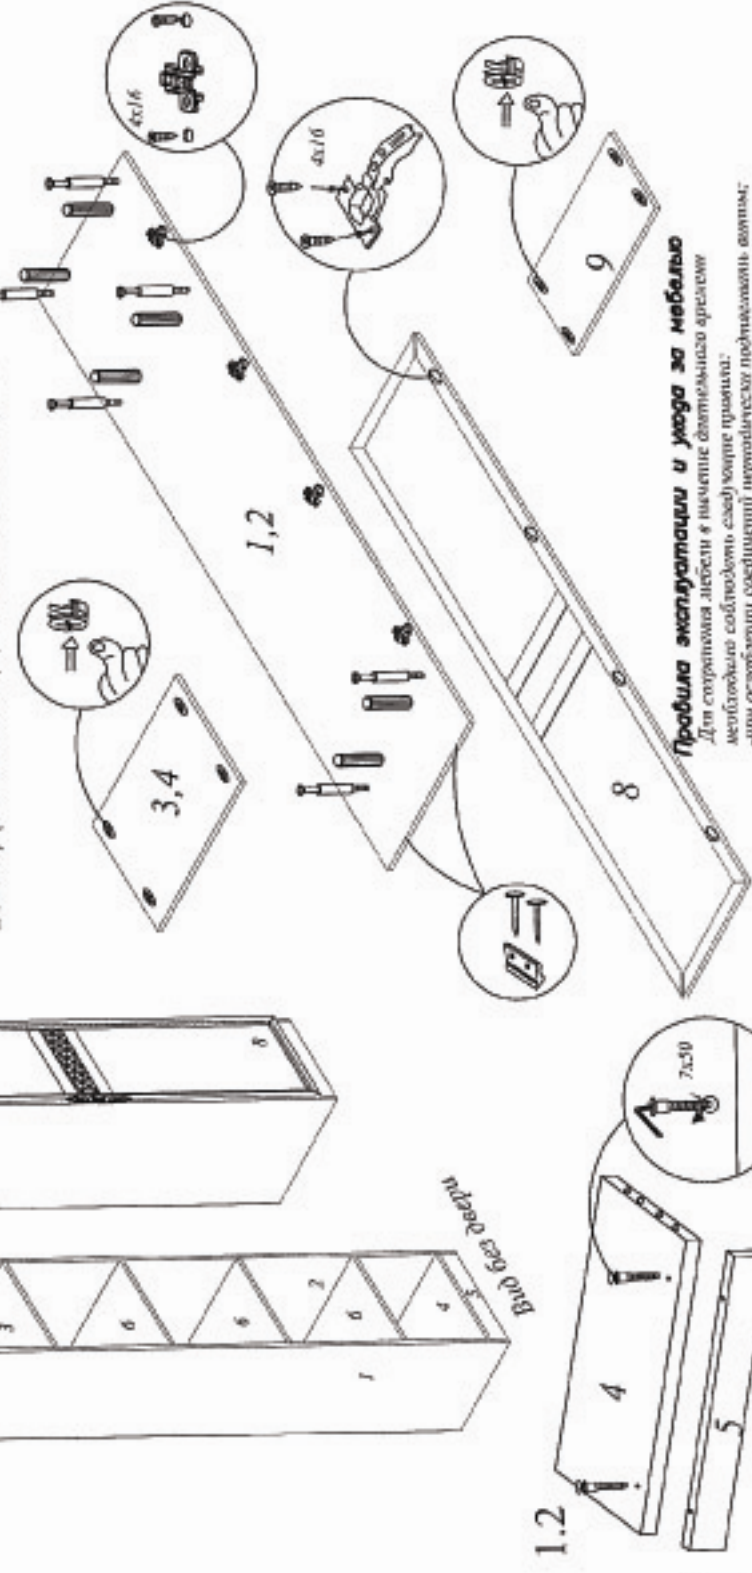

МЕНЕДЖЕРСКОЕ ОБЩЕСТВО
ЗАРЕЧЬЕ

Шкаф для одежды и белья Набор мебели "Ливадия"

Модуль Л18

Проект БНЗ 66.13.00.00.00

Инструкция по сборке

Детали, составляющие изделие, пронумерованы. Номера и названия деталей представлены на упаковочных этикетках и соответствуют номерам деталей в данной инструкции.

1. Подготовка деталей к сборке