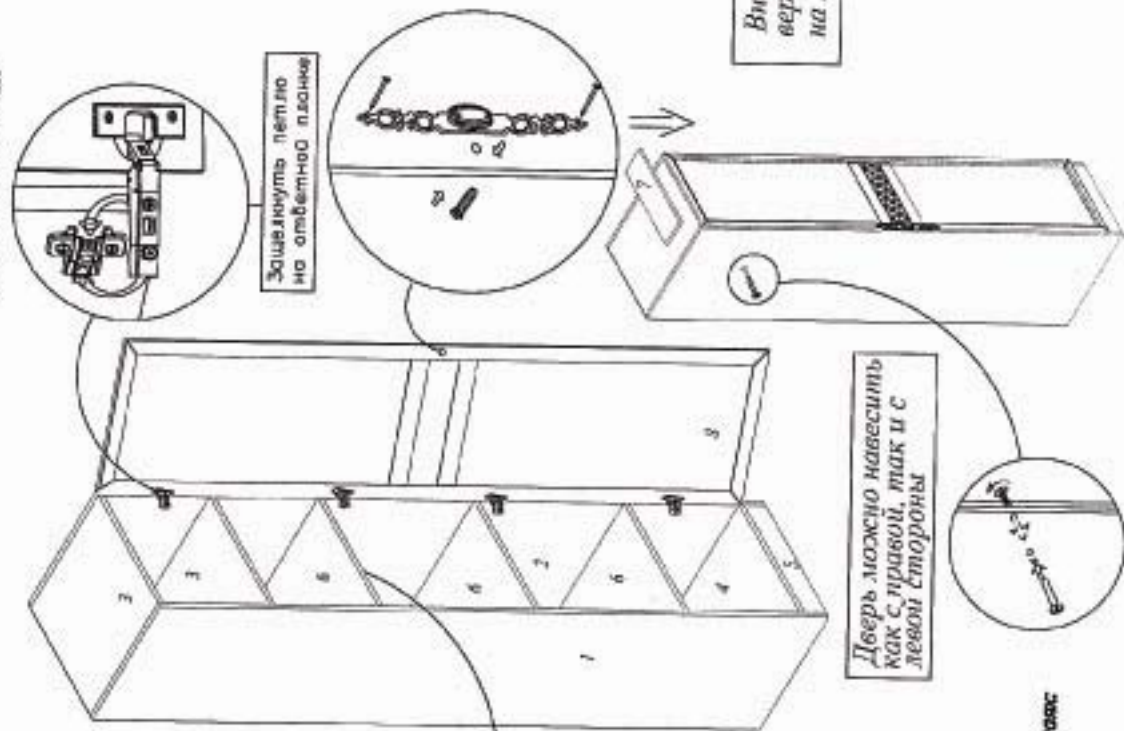

Удаление неисправностей и гарантийного обслуживания в следующих случаях:

- повреждение лакокрасочного покрытия;
- повреждение и расшатывание несобранной мебели при эксплуатации;
- неисправности мебели, вызванные неграмотной эксплуатацией;
- повреждение мебели вследствие неграмотной эксплуатации;
- повреждение мебели вследствие неграмотной эксплуатации;
- повреждение мебели вследствие неграмотной эксплуатации;
- повреждение мебели вследствие неграмотной эксплуатации;
- повреждение мебели вследствие неграмотной эксплуатации;

Установка петель

Дверь можно навесить как с правой, так и с левой стороны

Выставить! По желатию покупатели шкафы можно соединить между собой на стяжную винты по месту.